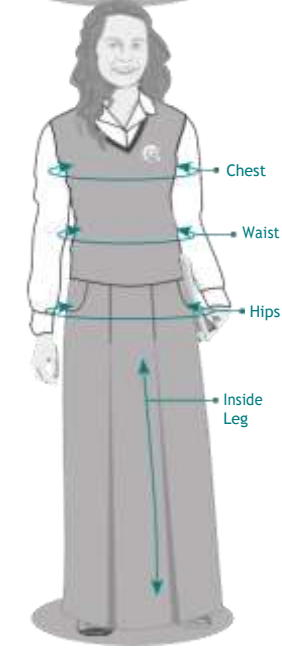

girl's trousers

Age	Waist Size inches	Waist Size cm	Inside Leg inches	Inside Leg cm
3 yrs	20 ½"	52cm	14 ½"	37cm
4 yrs	21"	53.5cm	15 ½"	39.5cm
5 yrs	21 ½"	55cm	17"	43cm
6 yrs	22"	56cm	18 ½"	47cm
7 yrs	22 ½"	57cm	20"	51cm
8 yrs	23"	58.5cm	21 ½"	54.5cm
9 yrs	23 ½"	60cm	23"	58.5cm
10 yrs	24 ½"	62cm	24"	61cm
11 yrs	25"	63.5cm	25 ½"	65cm
12 yrs	25 ½"	65cm	26"	66cm

Girls trousers and skirts

girl's two pocket skirt

Waist Size inches	Waist Size cm	Length in inches	length in cm	Size Guide
20"	51cm	16"	41cm	10 yrs
22"	56cm	16"	41cm	
22"	56cm	18"	46cm	11 yrs
22"	56cm	20"	51cm	
22"	56cm	22"	56cm	
24"	61cm	16"	41cm	12 yrs
24"	61cm	18"	46cm	
24"	61cm	20"	51cm	
24"	61cm	22"	56cm	13 yrs
26"	66cm	16"	41cm	
26"	66cm	18"	46cm	
26"	66cm	20"	51cm	14 yrs
26"	66cm	22"	56cm	
26"	66cm	24"	61cm	
28"	71cm	16"	41cm	15-16 yrs
28"	71cm	18"	46cm	
28"	71cm	20"	51cm	
28"	71cm	22"	56cm	15-16 yrs
28"	71cm	24"	61cm	
30"	76cm	16"	41cm	
30"	76cm	18"	46cm	15-16 yrs
30"	76cm	20"	51cm	
30"	76cm	22"	56cm	
30"	76cm	24"	61cm	15-16 yrs
32"	81cm	16"	41cm	
32"	81cm	18"	46cm	
32"	81cm	20"	51cm	15-16 yrs
32"	81cm	22"	56cm	
32"	81cm	24"	61cm	
34"	86cm	18"	46cm	15-16 yrs
34"	86cm	20"	51cm	
34"	86cm	22"	56cm	
34"	86cm	24"	61cm	15-16 yrs
36"	91cm	18"	46cm	
36"	91cm	20"	51cm	
38"	96cm	20"	51cm	15-16 yrs
38"	96cm	22"	56cm	
40"	102cm	20"	51cm	
40"	102cm	22"	56cm	15-16 yrs

Remember our sizing is to fit, which means it will measure that size plus a margin for ease.