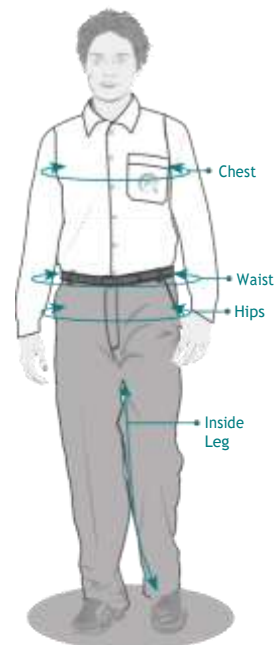

girl's trousers

Age	Waist Size inches	Waist Size cm	Inside Leg inches	Inside Leg cm
3 yrs	20 ½"	52cm	14 ½"	37cm
4 yrs	21"	53.5cm	15 ½"	39.5cm
5 yrs	21 ½"	55cm	17"	43cm
6 yrs	22"	56cm	18 ½"	47cm
7 yrs	22 ½"	57cm	20"	51cm
8 yrs	23"	58.5cm	21 ½"	54.5cm
9 yrs	23 ½"	60cm	23"	58.5cm
10 yrs	24 ½"	62cm	24"	61cm
11 yrs	25"	63.5cm	25 ½"	65cm
12 yrs	25 ½"	65cm	26"	66cm

Girls trousers and skirts

girl's two pocket skirt

Waist Size inches	Waist Size cm	Length in inches	length in cm	Size Guide
20"	51cm	16"	41cm	10 yrs
22"	56cm	16"	41cm	
22"	56cm	18"	46cm	11 yrs
22"	56cm	20"	51cm	
22"	56cm	22"	56cm	
24"	61cm	16"	41cm	12 yrs
24"	61cm	18"	46cm	
24"	61cm	20"	51cm	
24"	61cm	22"	56cm	13 yrs
26"	66cm	16"	41cm	
26"	66cm	18"	46cm	
26"	66cm	20"	51cm	14 yrs
26"	66cm	22"	56cm	
26"	66cm	24"	61cm	
28"	71cm	16"	41cm	15-16 yrs
28"	71cm	18"	46cm	
28"	71cm	20"	51cm	
28"	71cm	22"	56cm	15-16 yrs
28"	71cm	24"	61cm	
30"	76cm	16"	41cm	
30"	76cm	18"	46cm	15-16 yrs
30"	76cm	20"	51cm	
30"	76cm	22"	56cm	
30"	76cm	24"	61cm	15-16 yrs
32"	81cm	16"	41cm	
32"	81cm	18"	46cm	
32"	81cm	20"	51cm	15-16 yrs
32"	81cm	22"	56cm	
32"	81cm	24"	61cm	
34"	86cm	18"	46cm	15-16 yrs
34"	86cm	20"	51cm	
34"	86cm	22"	56cm	
34"	86cm	24"	61cm	15-16 yrs
36"	91cm	18"	46cm	
36"	91cm	20"	51cm	
38"	96cm	20"	51cm	15-16 yrs
38"	96cm	22"	56cm	
40"	102cm	20"	51cm	
40"	102cm	22"	56cm	15-16 yrs

Remember our sizing is to fit, which means it will measure that size plus a margin for ease.