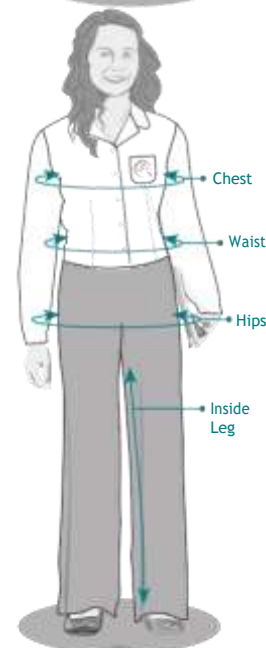

girl's trousers

Age	Waist Size inches	Waist Size cm	Inside Leg inches	Inside Leg cm
3 yrs	20 ½"	52cm	14 ½"	37cm
4 yrs	21"	53.5cm	15 ½"	39.5cm
5 yrs	21 ½"	55cm	17"	43cm
6 yrs	22"	56cm	18 ½"	47cm
7 yrs	22 ½"	57cm	20"	51cm
8 yrs	23"	58.5cm	21 ½"	54.5cm
9 yrs	23 ½"	60cm	23"	58.5cm
10 yrs	24 ½"	62cm	24"	61cm
11 yrs	25"	63.5cm	25 ½"	65cm
12 yrs	25 ½"	65cm	26"	66cm

Girls trousers and skirts

girl's two pocket skirt

Waist Size inches	Waist Size cm	Length in inches	length in cm	Size Guide
20"	51cm	16"	41cm	10 yrs
22"	56cm	16"	41cm	
22"	56cm	18"	46cm	11 yrs
22"	56cm	20"	51cm	
22"	56cm	22"	56cm	
24"	61cm	16"	41cm	12 yrs
24"	61cm	18"	46cm	
24"	61cm	20"	51cm	
24"	61cm	22"	56cm	13 yrs
26"	66cm	16"	41cm	
26"	66cm	18"	46cm	
26"	66cm	20"	51cm	14 yrs
26"	66cm	22"	56cm	
26"	66cm	24"	61cm	
28"	71cm	16"	41cm	15-16 yrs
28"	71cm	18"	46cm	
28"	71cm	20"	51cm	
28"	71cm	22"	56cm	15-16 yrs
28"	71cm	24"	61cm	
30"	76cm	16"	41cm	
30"	76cm	18"	46cm	15-16 yrs
30"	76cm	20"	51cm	
30"	76cm	22"	56cm	
30"	76cm	24"	61cm	15-16 yrs
32"	81cm	16"	41cm	
32"	81cm	18"	46cm	
32"	81cm	20"	51cm	15-16 yrs
32"	81cm	22"	56cm	
32"	81cm	24"	61cm	
34"	86cm	18"	46cm	15-16 yrs
34"	86cm	20"	51cm	
34"	86cm	22"	56cm	
34"	86cm	24"	61cm	15-16 yrs
36"	91cm	18"	46cm	
36"	91cm	20"	51cm	
38"	96cm	20"	51cm	15-16 yrs
38"	96cm	22"	56cm	
40"	102cm	20"	51cm	
40"	102cm	22"	56cm	15-16 yrs

Remember our sizing is to fit, which means it will measure that size plus a margin for ease.